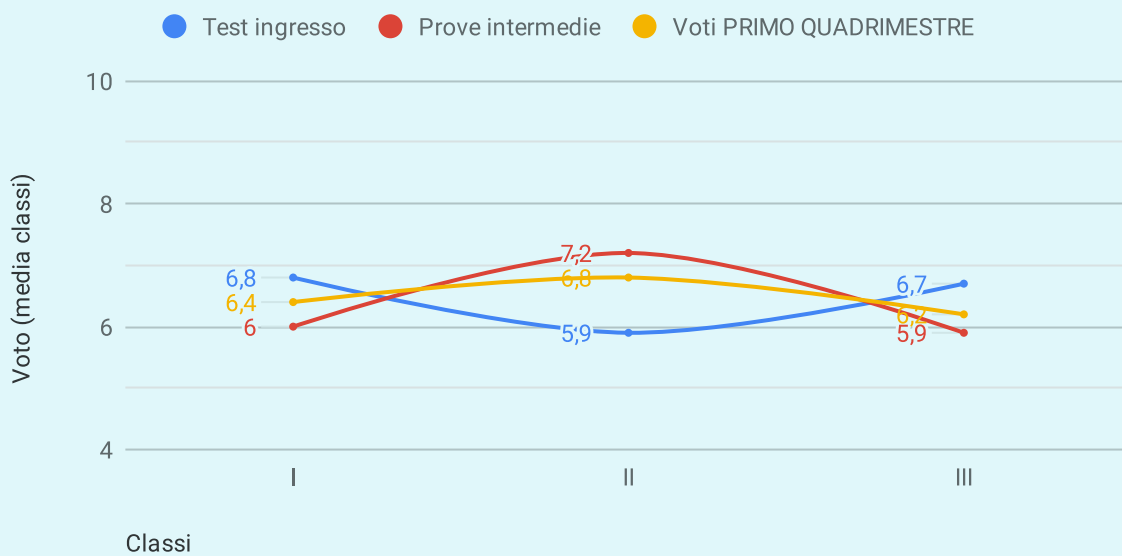

Classe	materia	Test ingresso	Prove intermedie	Voti PRIMO QUADRIMESTRE	Prove // aprile
I	Italiano	5,8	6,8	6,5	0
II	Italiano	6,6	7,2	6,7	0
III	Italiano	6,3	6,3	6,5	0

### Raffronto ITALIANO S.S.I.G.

anno scolastico 2018/2019

Classe	materia	Test ingresso	Prove intermedie	Voti PRIMO QUADRIMESTRE	Prove // aprile
I	Matematica	6,8	6	6,4	
II	Matematica	5,9	7,2	6,8	
III	Matematica	6,7	5,9	6,2	

### Raffronto MATEMATICA S.S.I.G.

anno scolastico 2018/2019

Classe	materia	Test ingresso	Prove intermedie	Voti PRIMO QUADRIMESTRE	Prove // aprile
I	Inglese	8,2	7,5	6,6	
II	Inglese	7,4	6,4	6,3	
III	Inglese	5,2	4,7	6	