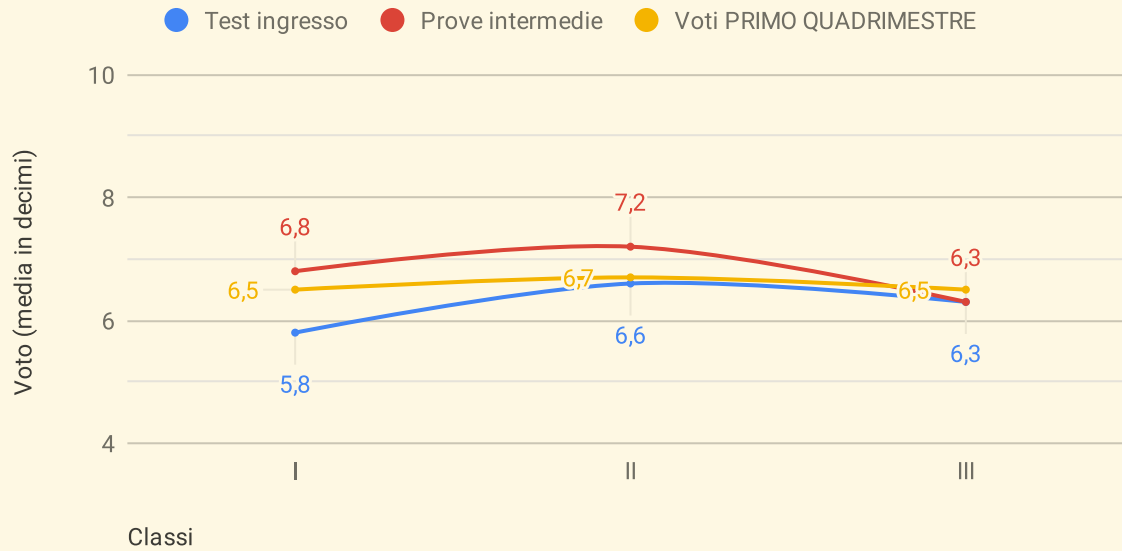

Classe	materia	Test ingresso	Prove intermedie	Voti PRIMO QUADRIMESTRE	Prove // aprile
I	Italiano	5,8	6,8	6,5	0
II	Italiano	6,6	7,2	6,7	0
III	Italiano	6,3	6,3	6,5	0

### Raffronto ITALIANO S.S.I.G.

anno scolastico 2018/2019

Classe	materia	Test ingresso	Prove intermedie	Voti PRIMO QUADRIMESTRE	Prove // aprile
I	Matematica	6,8	6	6,4	
II	Matematica	5,9	7,2	6,8	
III	Matematica	6,7	5,9	6,2	

### Raffronto MATEMATICA S.S.I.G.

anno scolastico 2018/2019

Classe	materia	Test ingresso	Prove intermedie	Voti PRIMO QUADRIMESTRE	Prove // aprile
I	Inglese	8,2	7,5	6,6	
II	Inglese	7,4	6,4	6,3	
III	Inglese	5,2	4,7	6	