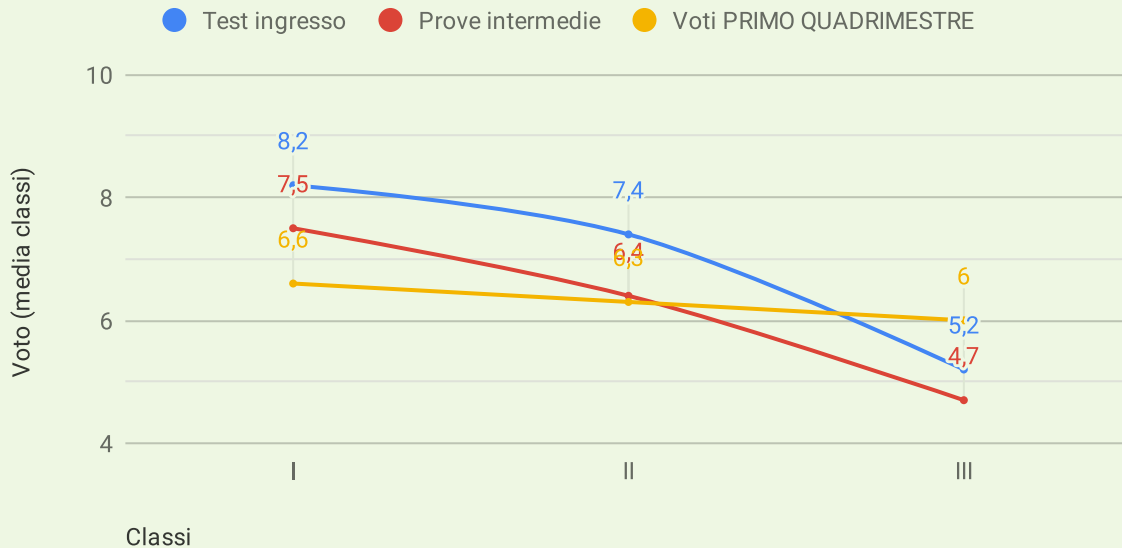

Classe	materia	Test ingresso	Prove intermedie	Voti PRIMO QUADRIMESTRE	Prove // aprile
I	Italiano	5,8	6,8	6,5	0
II	Italiano	6,6	7,2	6,7	0
III	Italiano	6,3	6,3	6,5	0

### Raffronto ITALIANO S.S.I.G.

anno scolastico 2018/2019

Classe	materia	Test ingresso	Prove intermedie	Voti PRIMO QUADRIMESTRE	Prove // aprile
I	Matematica	6,8	6	6,4	
II	Matematica	5,9	7,2	6,8	
III	Matematica	6,7	5,9	6,2	

### Raffronto MATEMATICA S.S.I.G.

anno scolastico 2018/2019

Classe	materia	Test ingresso	Prove intermedie	Voti PRIMO QUADRIMESTRE	Prove // aprile
I	Inglese	8,2	7,5	6,6	
II	Inglese	7,4	6,4	6,3	
III	Inglese	5,2	4,7	6	

### Raffronto INGLESE S.S.I.G.

anno scolastico 2018/2019

Classe	materia	Test ingresso	Prove intermedie	Voti PRIMO QUADRIMESTRE	Prove // aprile
I	Francese	8,3	8,1	6,9	
II	Francese	6,9	7,5	7,2	
III	Francese	5,2	7,4	6,9	