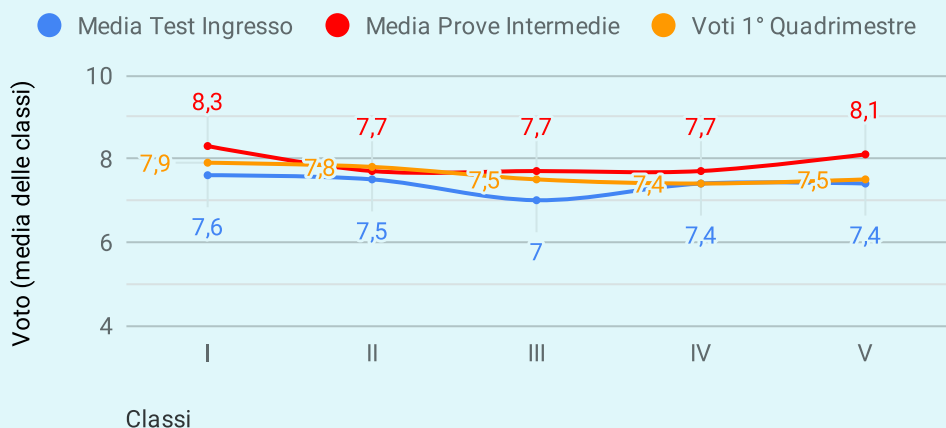

Classe	Disciplina	Media Test Ingresso	Media Prove Intermedie	Voti 1° Quadrimestre
I	Italiano	7,6	8,3	7,9
II	Italiano	7,5	7,7	7,8
III	Italiano	7	7,7	7,5
IV	Italiano	7,4	7,7	7,4
V	Italiano	7,4	8,1	7,5

## Raffronto ITALIANO - PRIMARIA

anno scolastico 2018/2019

Classe	Disciplina	Media Test Ingresso	Media Prove Intermedie	Voti 1° Quadrimestre
I	Matematica	7,6	8,6	8
II	Matematica	7,6	7,7	8
III	Matematica	7,1	7,5	7,4
IV	Matematica	7,4	7,7	7,8
V	Matematica	7,2	7,7	7,7

## Raffronto MATEMATICA PRIMARIA

anno scolastico 2018/2019

Classe	Disciplina	Media Test Ingresso	Media Prove Intermedie	Voti 1° Quadrimestre
I	Inglese	7,7	8,4	7,9
II	Inglese	7,6	7,5	7,7
III	Inglese	7,2	7,6	7,5
IV	Inglese	7,5	7,8	7,9
V	Inglese	7,3	8,1	7,5