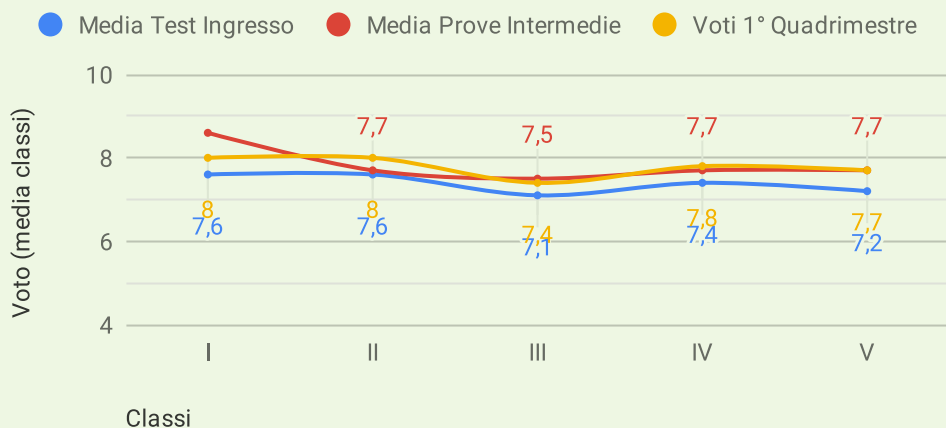

Classe	Disciplina	Media Test Ingresso	Media Prove Intermedie	Voti 1° Quadrimestre
I	Italiano	7,6	8,3	7,9
II	Italiano	7,5	7,7	7,8
III	Italiano	7	7,7	7,5
IV	Italiano	7,4	7,7	7,4
V	Italiano	7,4	8,1	7,5

## Raffronto ITALIANO - PRIMARIA

anno scolastico 2018/2019

Classe	Disciplina	Media Test Ingresso	Media Prove Intermedie	Voti 1° Quadrimestre
I	Matematica	7,6	8,6	8
II	Matematica	7,6	7,7	8
III	Matematica	7,1	7,5	7,4
IV	Matematica	7,4	7,7	7,8
V	Matematica	7,2	7,7	7,7

## Raffronto MATEMATICA PRIMARIA

anno scolastico 2018/2019

Classe	Disciplina	Media Test Ingresso	Media Prove Intermedie	Voti 1° Quadrimestre
I	Inglese	7,7	8,4	7,9
II	Inglese	7,6	7,5	7,7
III	Inglese	7,2	7,6	7,5
IV	Inglese	7,5	7,8	7,9
V	Inglese	7,3	8,1	7,5