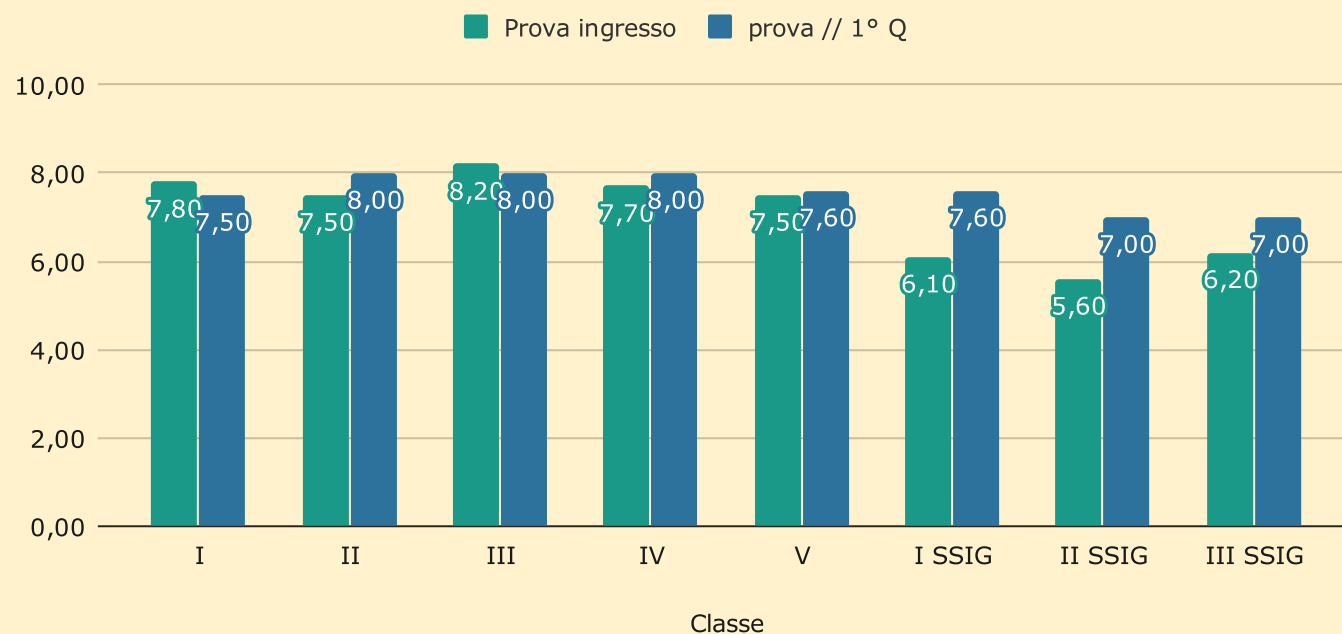

Raffronto valori medi nelle prove di ITALIANO				
Classe	Prova ingresso	prova // 1° Q	Esiti 1°Q	prova // 2°Q
I	7,80	7,50		
II	7,50	8,00		
III	8,20	8,00		
IV	7,70	8,00		
V	7,50	7,60		
I SSIG	6,10	7,60		
II SSIG	5,60	7,00		
III SSIG	6,20	7,00		

Confronto Prove ingresso e prove // 1° Q - ITALIANO - A.S.19/20

Raffronto valori medi nelle prove di MATEMATICA				
Classe	Prova ingresso	prova // 1° Q	Esiti 1°Q	prova // 2°Q
I	8,80	8,30		
II	7,90	7,90		
III	8,10	7,80		
IV	7,40	7,70		
V	7,40	7,50		
I SSIG	6,60	6,30		
II SSIG	5,80	6,00		
III SSIG	8,00	6,70		

Raffronto valori medi nelle prove di INGLESE				
Classe	Prova ingresso	prova // 1° Q	Esiti 1°Q	prova // 2°Q
I	8,00	8,30		
II	8,10	7,80		
III	8,30	8,10		
IV	7,50	7,70		
V	7,80	8,00		
I SSIG	7,60	7,70		
II SSIG	7,70	8,20		
III SSIG	6,60	7,70		