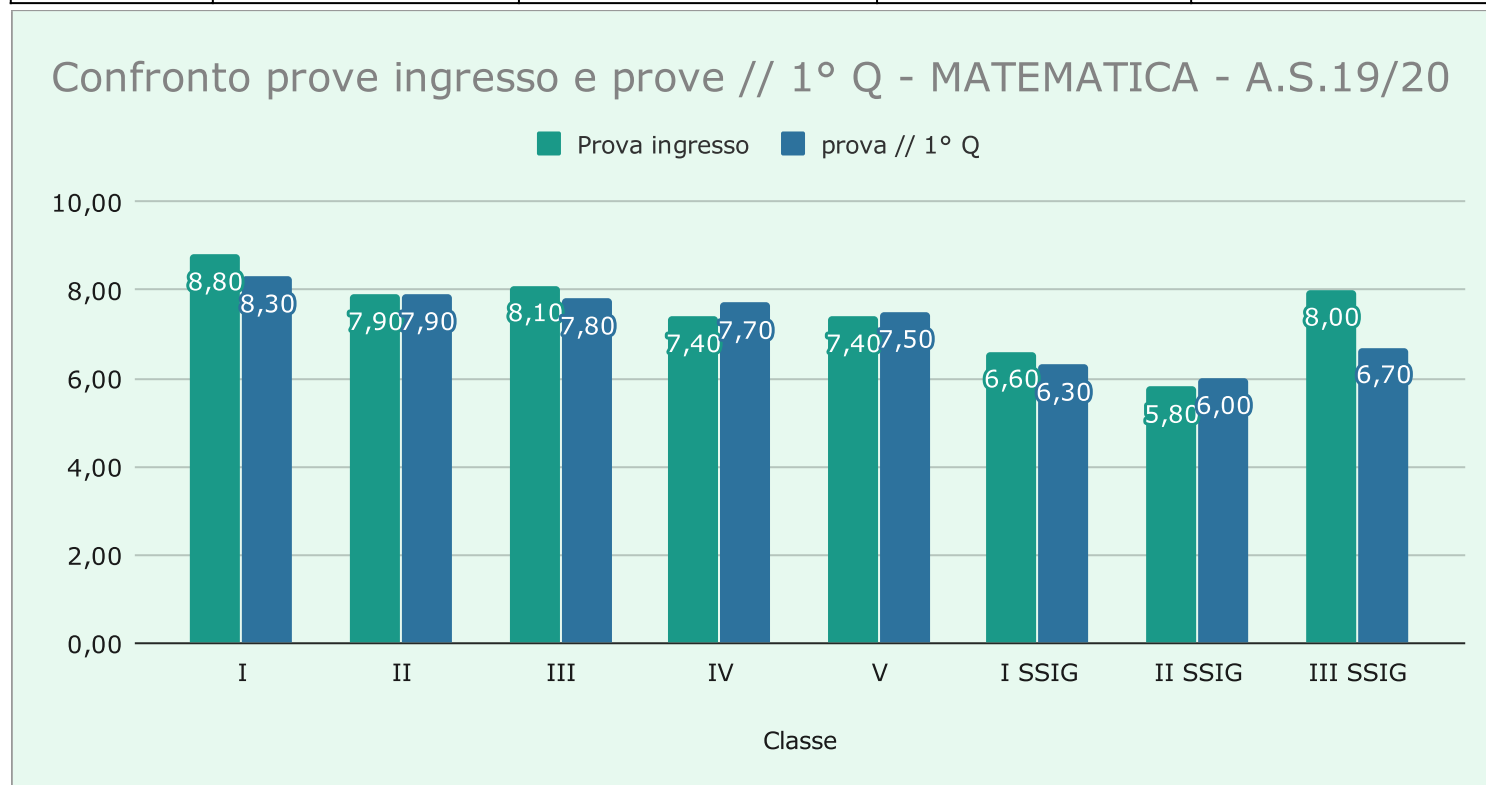

Raffronto valori medi nelle prove di ITALIANO				
Classe	Prova ingresso	prova // 1° Q	Esiti 1°Q	prova // 2°Q
I	7,80	7,50		
II	7,50	8,00		
III	8,20	8,00		
IV	7,70	8,00		
V	7,50	7,60		
I SSIG	6,10	7,60		
II SSIG	5,60	7,00		
III SSIG	6,20	7,00		

Confronto Prove ingresso e prove // 1° Q - ITALIANO - A.S.19/20

Raffronto valori medi nelle prove di MATEMATICA				
Classe	Prova ingresso	prova // 1° Q	Esiti 1°Q	prova // 2°Q
I	8,80	8,30		
II	7,90	7,90		
III	8,10	7,80		
IV	7,40	7,70		
V	7,40	7,50		
I SSIG	6,60	6,30		
II SSIG	5,80	6,00		
III SSIG	8,00	6,70		

Raffronto valori medi nelle prove di INGLESE				
Classe	Prova ingresso	prova // 1° Q	Esiti 1°Q	prova // 2°Q
I	8,00	8,30		
II	8,10	7,80		
III	8,30	8,10		
IV	7,50	7,70		
V	7,80	8,00		
I SSIG	7,60	7,70		
II SSIG	7,70	8,20		
III SSIG	6,60	7,70		