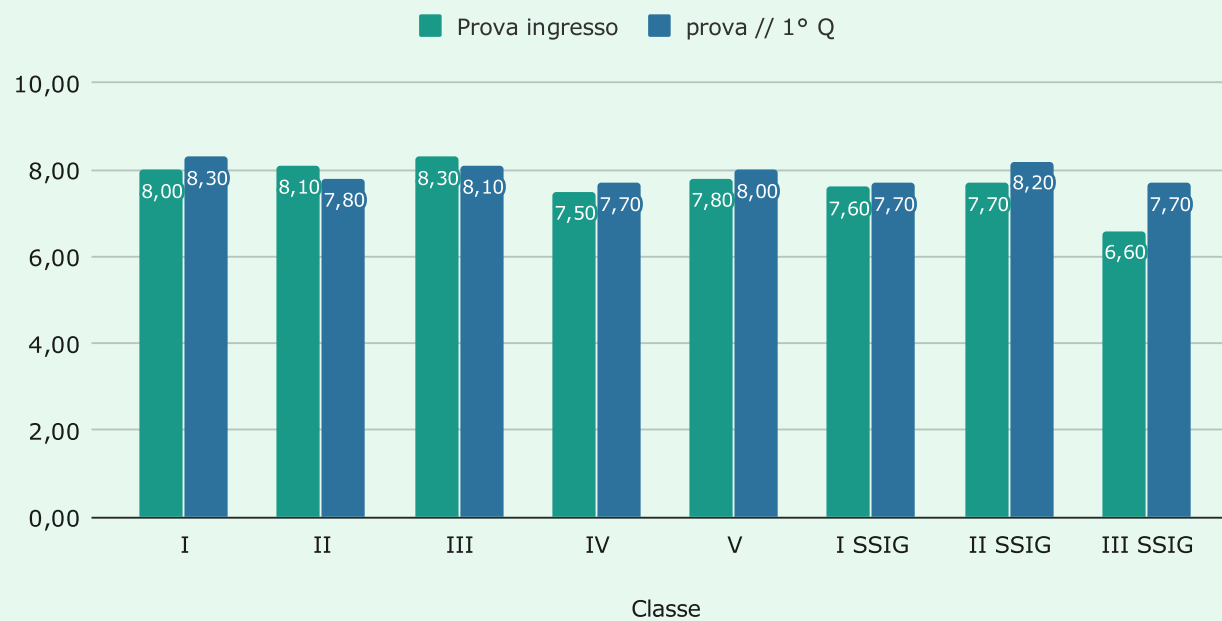

Raffronto valori medi nelle prove di INGLESE				
Classe	Prova ingresso	prova // 1° Q	Esiti 1°Q	prova // 2°Q
I	8,00	8,30		
II	8,10	7,80		
III	8,30	8,10		
IV	7,50	7,70		
V	7,80	8,00		
I SSIG	7,60	7,70		
II SSIG	7,70	8,20		
III SSIG	6,60	7,70		

Confronto prove ingresso e prove // 1° Q - INGLESE - A.S. 19/20